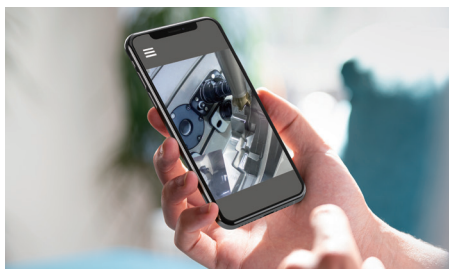

## ロトクリアカメラ C2

※画面はハメ込み合成です。

ROTO CLEAR

事務所から、外出先から、自宅から。さまざまな場所からリモートで  
工作機械内の画像確認、モニタリング操作をすることができます。

### スマートフォンで機内モニター

現場にいなくてもスマートフォンがあれば、機内のモニターが可能になります。その場で的確な指示を与えたり、仰いんだり、機内の状況をリアルタイムで確認することができます。

### スマートフォンでリモート操作

ロトクリアカメラの操作アプリケーションソフトウェアはブラウザ経由のため、操作するハードウェアに制約はありません。ブラウザからアドレスを指定するだけで操作画面を呼び出しての操作が可能です。