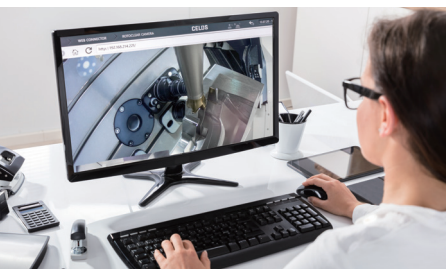

## ロトクリアカメラ C2

※画面はハメ込み合成です。

ROTO CLEAR

事務所から、外出先から、自宅から。さまざまな場所からリモートで  
工作機械内の画像確認、モニタリング操作をすることができます。

### スマートフォンで機内モニター

現場にいなくてもスマートフォンがあれば、機内のモニターが可能になります。その場で的確な指示を与えたり、仰いんだり、機内の状況をリアルタイムで確認することができます。