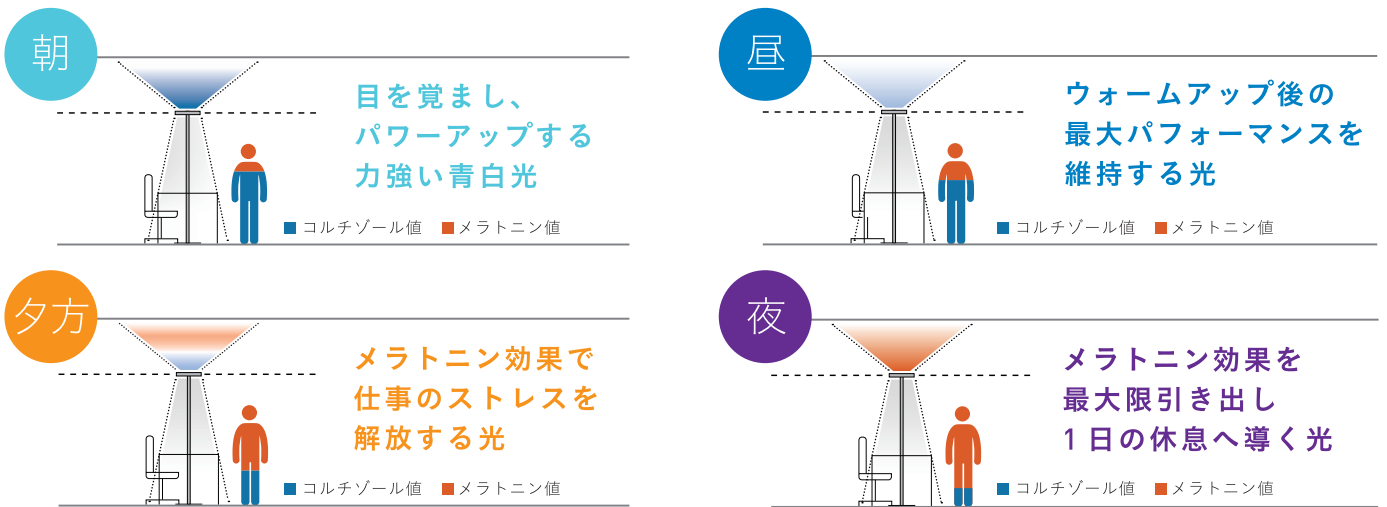

オフィスのストレス対策を お考えの皆さまへ。

Waldmann(バルトマン)の
オフィス間接照明をぜひお試しください。

サーカディアンリズムを搭載した 次世代スタンド照明

LAVIGO

ラビゴ

サーカディアンリズムとは…

色温度や照度を適切に調整し、自然光に近づけるよう一日をかけてシミュレートする機能のことです。

人間は元来太陽と共に1日を送っていました。これは健康維持のために重要な役割を果たしますが、屋内での生活がメインとなり、そのような生活が困難となった現代、健やかな太陽の光を再現したいとの想いで制作されたこのLAVIGOは、朝は目を覚ますような力強い光を、夕方は仕事のストレスを解放するやさしい光を作り出します。

ある期間による入院患者の1日の夜間ナースコール回数平均

サーカディアンリズムを搭載したLAVIGOの1日の変化

コルチゾール…過度なストレスや、深夜まで光を浴び続けることで分泌量が増加するストレスホルモン。
メラトニン…夜に徐々に分泌が高まり、その作用で休息に適した状態になり眠気を感じるようになる睡眠ホルモン。

MORE PICKUP

目に優しい 間接照明

ぎらつき 防止

省エネ 50%以上

CHECK 労働基準法の改正で、オフィスのストレスチェックが義務化

このストレスチェックの実施は、労働者のメンタルヘルスの不調を未然に防ぐことが最大の目的です。さらにストレスチェックを行うことで労働者自身のストレスへの気付きを促すこと、ストレスの原因となる**職場環境の改善**につなげることも目標となっています。**職場環境の改善にストレス軽減の助けを期待されているLAVIGO**をぜひお試しください。

SELECTION TYPE

シングルタイプ、ツインタイプT型、ツインタイプU型の形状に加え、様々なランプタイプをご用意しております。