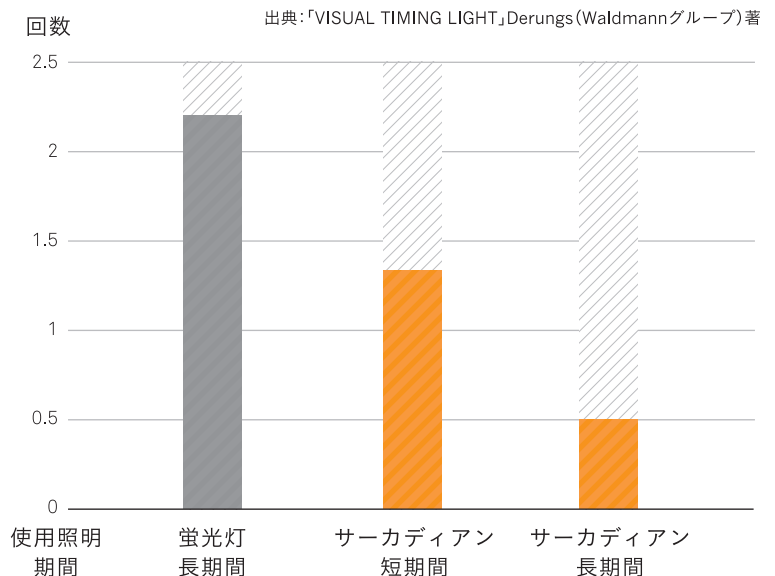

オフィスのストレス対策を お考えの皆さまへ。

Waldmann(バルトマン)の
オフィス間接照明をぜひお試しください。

サーカディアンリズムを搭載した 次世代スタンド照明

LAVIGO

ラビゴ

サーカディアンリズムとは…

色温度や照度を適切に調整し、自然光に近づけるよう一日をかけてシミュレートする機能のことです。

人間は元来太陽と共に1日を送っていました。これは健康維持のために重要な役割を果たしますが、屋内での生活がメインとなり、そのような生活が困難となった現代、健やかな太陽の光を再現したいとの想いで制作されたこのLAVIGOは、朝は目を覚ますような力強い光を、夕方は仕事のストレスを解放するやさしい光を作り出します。

ある期間による入院患者の1日の夜間ナースコール回数平均

サーカディアンリズムを搭載したLAVIGOの1日の変化

コルチゾール…過度なストレスや、深夜まで光を浴び続けることで分泌量が増加するストレスホルモン。
メラトニン…夜に徐々に分泌が高まり、その作用で休息に適した状態になり眠気を感じるようになる睡眠ホルモン。

MORE PICKUP

目に優しい 間接照明

ぎらつき 防止

省エネ 50%以上

CHECK 労働基準法の改正で、オフィスのストレスチェックが義務化