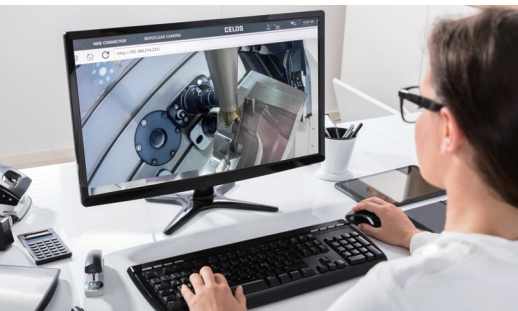

働き方改革を
サポートする逸品

VOL.10

WEBアプリで機内モニタ。
リモートワークの概念を塗り替える

ロトクリアカメラ C2

※画面はハメ込み合成です。

ROTO CLEAR

事務所から、外出先から、自宅から。さまざまな場所からリモートで
工作機械内の画像確認、モニタリング操作をすることができます。

スマートフォンで機内モニター

現場にいなくてもスマートフォンがあれば、機内のモニターが可能になります。その場で的確な指示を与えたり、仰いだり、機内の状況をリアルタイムで確認することができます。

スマートフォンでリモート操作

ロトクリアカメラの操作アプリケーションソフトウェアはブラウザ経由のため、操作するハードウェアに制約はありません。ブラウザからアドレスを指定するだけで操作画面を呼び出している操作が可能です。

スワイプズーム対応

タッチパネルスクリーンでスワイプ動作でズーム操作ができるようになりました。

マルチ画面

ロトクリアカメラ2台の動画を同時に映し出す2画面機能が追加されました。メイン画面を大きく、サブ画面は各コーナーに小さく表示されます。