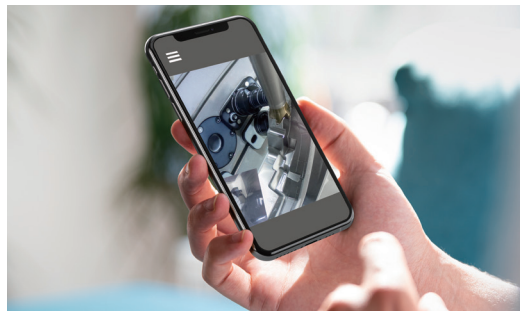

働き方改革を
サポートする逸品

VOL.10

WEBアプリで機内モニタ。
リモートワークの概念を塗り替える

ロトクリアカメラ C2

※画面はハメ込み合成です。

ROTO CLEAR

事務所から、外出先から、自宅から。さまざまな場所からリモートで
工作機械内の画像確認、モニタリング操作をすることができます。

スマートフォンで機内モニター

現場にいなくてもスマートフォンがあれば、機内のモニターが可能になります。その場で的確な指示を与えたり、仰いだり、機内の状況をリアルタイムで確認することができます。

スマートフォンでリモート操作

ロトクリアカメラの操作アプリケーションソフトウェアはブラウザ経由のため、操作するハードウェアに制約はありません。ブラウザからアドレスを指定するだけで操作画面を呼び出している操作が可能です。

スワイプズーム対応

タッチパネルスクリーンでスワイプ動作でズーム操作ができるようになりました。

マルチ画面

ロトクリアカメラ2台の動画を同時に映し出す2画面機能が追加されました。メイン画面を大きく、サブ画面は各コーナーに小さく表示されます。