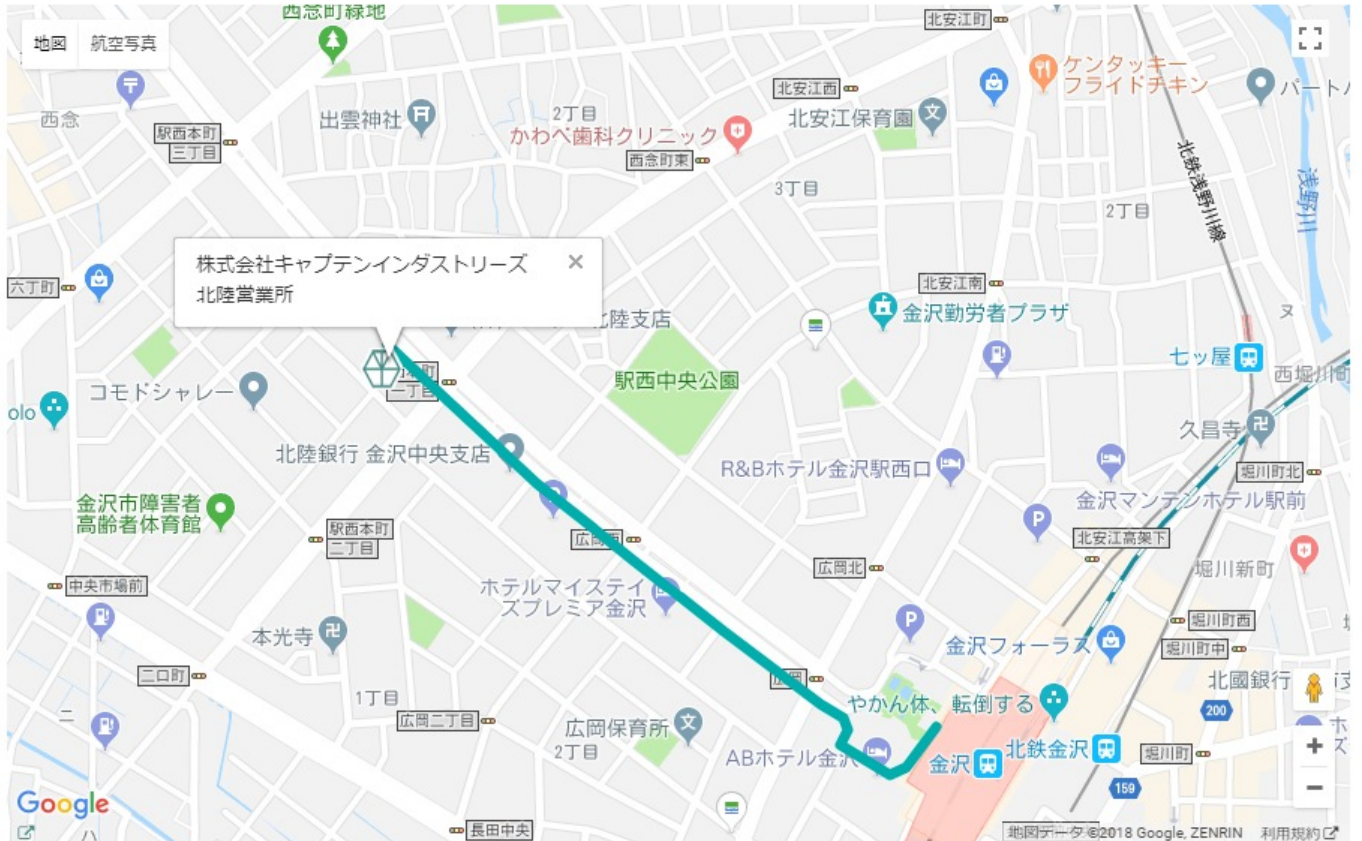

北陸営業所

〒920-0025 石川県金沢市駅西本町2-12-37 グランムープル 1階

☎ 076-223-6242 📠 076-261-4545

● アクセス

JR 北陸本線「金沢駅」、北陸鉄道 浅野川線「北鉄金沢駅」西口より徒歩11分（大通り沿い）