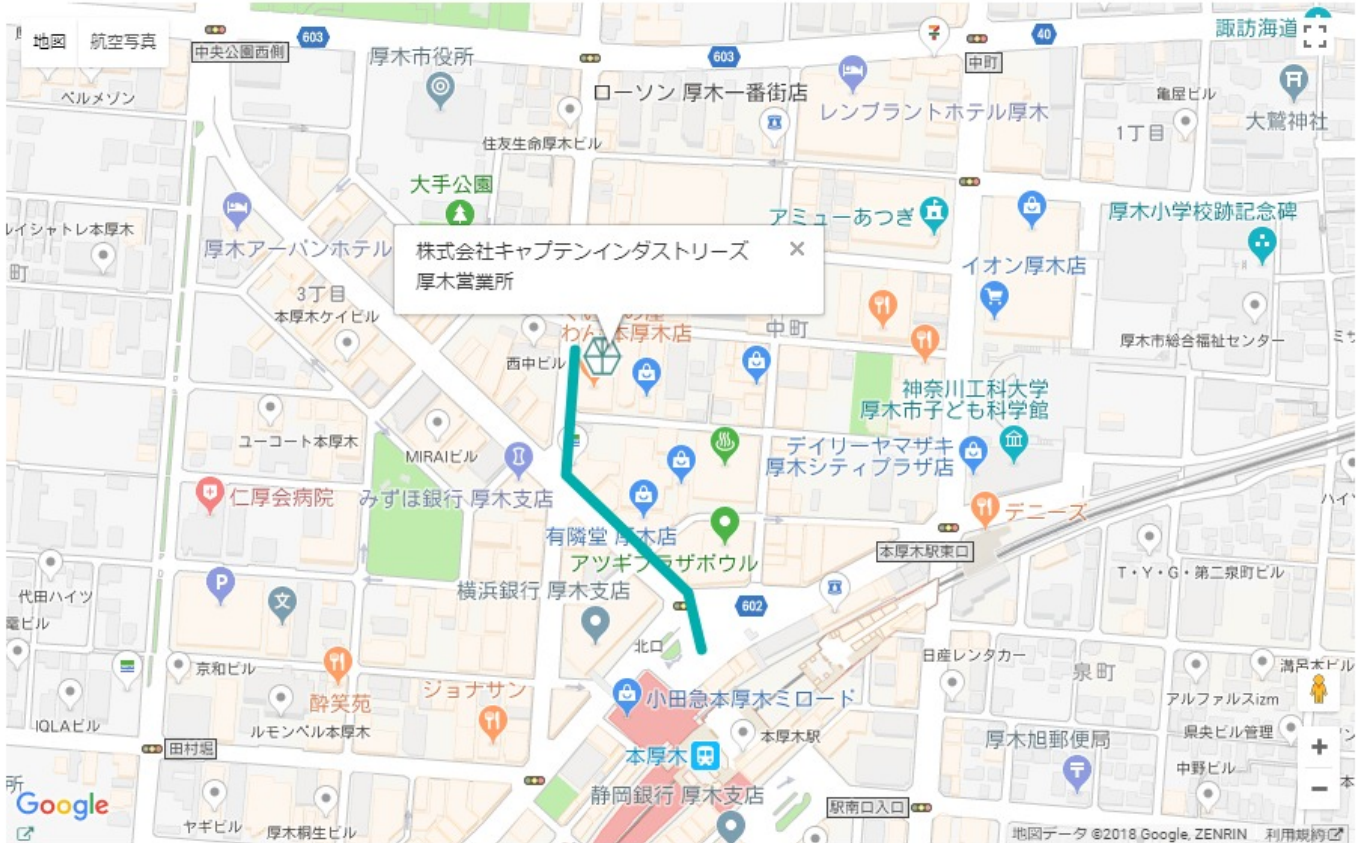

厚木営業所

〒243-0018 神奈川県厚木市中町2-7-11 オーイズミダイニングビル6階

☎ 046-224-1076 📠 046-224-9044

● アクセス

小田急小田原線「本厚木駅」北口より徒歩3分
(1Fはコンビニ ポプラ)